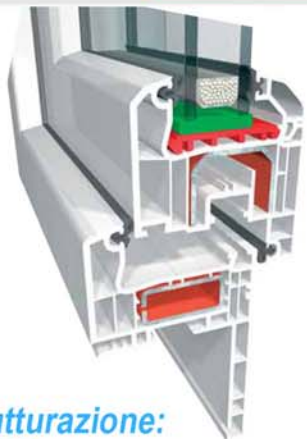

Infissi prodotti da www.casaclimafuturo.it
e commercializzati da:

Ristrutturazione:

Telaio a Z
con aletta di battuta rifilabile sia con anta a gradino o semicomplanare, per rapida sostituzione di vecchie finestre

IDEAL 4000 di aluplast offre una perfetta sintesi tra tecnologia innovativa e gioia di vivere

IDEAL 4000® | **I vantaggi**

- profondità 70 mm
- proprietà di isolamento termico delle combinazioni standard valore $U_f = 1,3 \text{ W/m}^2\text{K}$
- spessore vetri fino a 42 mm
- isolamento acustico fino a 45 dB (fino alla IV classe di protezione acustica)
- 2 varianti di design per l'anta (dritta e semicomplanare)
- fermavetro di design per l'interno
- possibilità di drenaggio nascosto
- sistema a 5 camere come combinazione standard
- sistema di guarnizione perimetrale in battuta nel telaio e nell'anta
- l'utilizzo di apposita ferramenta di sicurezza assicura una protezione anti-effrazione ottimale
- disponibile in diversi colori di rivestimento ed anche con effetto legno

I sistemi di profili di alta qualità aluplast offrono un'eccellente protezione anti-effrazione e quindi la massima sicurezza.

IDEAL 5000® | I vantaggi

- profondità 70mm
- proprietà di isolamento termico dei profili
valore $U_f = 1,2 \text{ W/m}^2\text{K}$
(con acciaio ottimizzato termicamente
valore $U_f = 1,1 \text{ W/m}^2\text{K}$)
- spessore vetri fino a 42 mm
- isolamento acustico fino a 47 dB
(fino alla V classe di protezione acustica)
- 2 varianti di design per l'anta
(dritta e semicomplanare)
- fermavetro di design per l'interno
- possibilità di drenaggio nascosto
- camere ferramenta in posizione protetta
per una protezione anti-effrazione ottimale
- sistema a 5 camere
- sistema a guarnizione centrale con
tre superfici di tenuta per alto abbattimento
acustico, termico ed anti-effrazione
- disponibile in diversi colori di rivestimento
ed anche con effetto legno