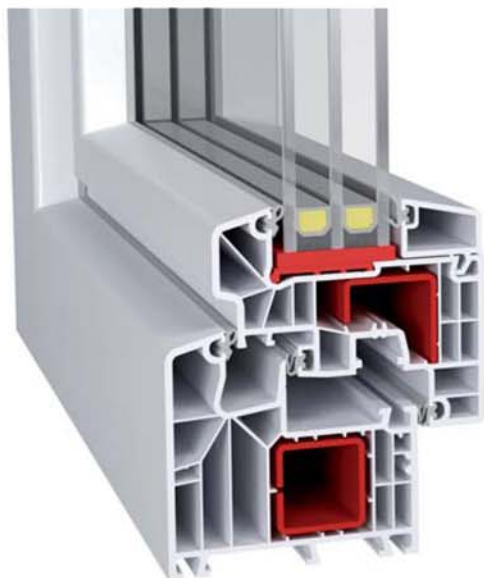

Infissi prodotti da www.casaclimafuturo.it
e commercializzati da:

Ristrutturazione:

Telaio a Z
con aletta di battuta rifilabile sia con anta a gradino o semicomplanare, per rapida sostituzione di vecchie finestre

Combinando la considerevole profondità al design classico e sottile, si è sviluppato un sistema ad elevato risparmio energetico e di alto livello estetico.

La profondità di costruzione e la tecnica a sei camere assicurano un ottimale isolamento termico e acustico alla vostra abitazione.

Regalatevi sicurezza e una piacevole atmosfera...

**Telaio a L
con anta dritta**

IDEAL 8000[®] | Panoramica dei vantaggi

- profondità di costruzione di 85 mm
- profilo a 6 camere
- sistema a guarnizione centrale con tre livelli di tenuta
- anta dal design classico e sottile
- rinforzi in acciaio all'interno del profilo che garantiscono stabilità anche a finestre di grosse dimensioni
- Due varianti di design per l'anta:
 - nella variante dritta è possibile realizzare uno spessore di vetratura fino a 51 mm
 - nella variante semicomplanare è possibile realizzare uno spessore di vetratura fino a 59 mm
- U_w fino a 0,67 W/m²K
- il particolare alloggiamento della ferramenta garantisce una sicurezza antieffrazione ottimale
- disponibile in diversi colori di rivestimento ed anche con effetto legno
- indicato anche nelle case passive