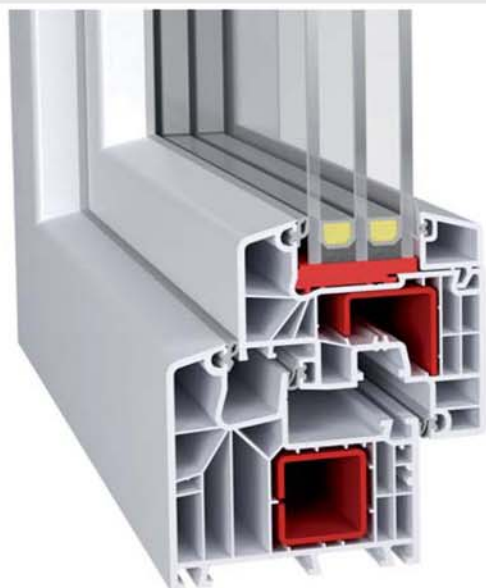

Infissi prodotti da www.casaclimafuturo.it
e commercializzati da:

Ristrutturazione:

Telaio a Z
con aletta di battuta rifilabile sia con anta a gradino o semicomplanare, per rapida sostituzione di vecchie finestre

aluplast[®]
Kunststoff-Fenstersysteme

Benessere | una casa confortevole con un ottimo equilibrio tra umidità, calore totale e temperatura

IDEAL 8000 Classic-line è un sistema con profondità di costruzione di 85 mm.

Combinando la considerevole profondità al design classico e sottile, si è sviluppato un sistema ad elevato risparmio energetico e di alto livello estetico.

La profondità di costruzione e la tecnica a sei camere assicurano un ottimale isolamento termico e acustico alla vostra abitazione.

Regalatevi sicurezza e una piacevole atmosfera...

**Telaio a L
con anta dritta**

IDEAL 8000[®] | Panoramica dei vantaggi

- profondità di costruzione di 85 mm
- profilo a 6 camere
- sistema a guarnizione centrale con tre livelli di tenuta
- anta dal design classico e sottile
- rinforzi in acciaio all'interno del profilo che garantiscono stabilità anche a finestre di grosse dimensioni
- Due varianti di design per l'anta:
 - nella variante dritta è possibile realizzare uno spessore di vetratura fino a 51 mm
 - nella variante semicomplanare è possibile realizzare uno spessore di vetratura fino a 59 mm
- U_w fino a 0,67 W/m²K
- il particolare alloggiamento della ferramenta garantisce una sicurezza antieffrazione ottimale
- disponibile in diversi colori di rivestimento ed anche con effetto legno
- indicato anche nelle case passive